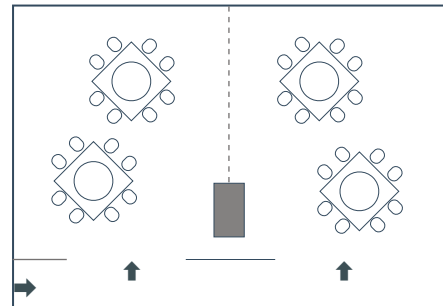

banquet hall layout

各宴会会場平面図

2階 梯梧の間 (5分割)

2階 梯梧の間 (オープン)

1階 芭蕉亭 (2分割)

1階 アラムンダ (2分割)

オプション

音響使用料金 5,500 円～ プロジェクター・スクリーン 5,500 円～
 会場内横断幕 3,300 円～ 飾り重箱・盃セット 5,500 円～

banquet hall

各宴会場の設備・料金のご案内

階数	会場名	広さ		会議スタイル			パーティースタイル			料金	
		m ²	坪	シアター	スクール	口の字	立食	卓	対面	1時間料金	1日料金
2F	梯梧の間+福木の間	420m ²	127坪	—	—	—	300名	27卓	—	—	480,000
	梯梧の間(3分割可)	300m ²	90坪	230名	126名	—	200名	20卓	0	50,000	300,000
	梯梧の間 (東)	130m ²	39坪	80名	48名	32名	70名	6卓	32名	30,000	180,000
	梯梧の間 (中)	95m ²	29坪	50名	36名	18名	40名	4卓	24名	20,000	120,000
	梯梧の間 (西)	75m ²	22坪	20名	—	12名	20名	3卓	—	10,000	60,000
	福木の間(2分割可)	130m ²	39坪	—	—	—	60名	—	—	25,000	150,000
	福木の間 (東)	54m ²	16坪	32名	24名	18名	20名	2卓	12名	15,000	90,000
	福木の間 (西)	54m ²	16坪	32名	24名	18名	20名	2卓	12名	15,000	90,000
1F	芭蕉亭・畳(2分割可)	55m ²	16坪	40名	16名	22名	—	4卓	40名	20,000	120,000
	芭蕉亭 (西)	33m ²	10坪	—	—	—	—	2卓	12名	—	—
	芭蕉亭 (東)	22m ²	6坪	—	—	—	—	1卓	8名	—	—
	アラムンダ(2分割可)	82m ²	24坪	40名	24名	—	50名	5卓	28名	20,000	120,000
	アラムンダ (奥)	40m ²	12坪	—	—	16名	—	2卓	14名	—	—
	アラムンダ (手前)	40m ²	12坪	—	—	16名	—	2卓	14名	—	—