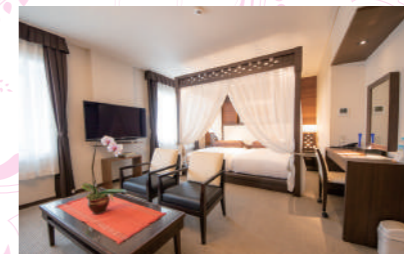

Sunset Wedding

Wedding Dinner

特別なひと時を彩る おもてなし料理

Wedding Stay

東館 いつ世の間