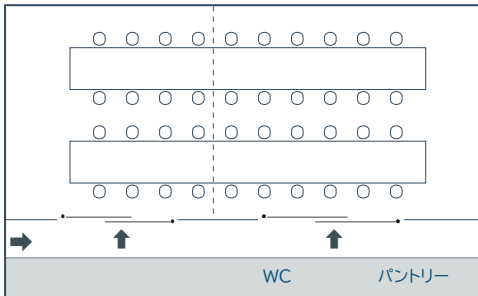

banquet hall layout

各宴会会場平面図

2階 梯梧の間 (5分割)

2階 梯梧の間 (オープン)

1階 芭蕉亭 (2分割)

1階 アラムンダ (2分割)

オプション

音響使用料金 5,500 円～ プロジェクター・スクリーン 5,500 円～
 会場内横断幕 3,300 円～ 飾り重箱・盃セット 5,500 円～

banquet hall

各宴会場の設備・料金のご案内

階数	会場名	広さ		会議スタイル			パーティースタイル			料金	
		m ²	坪	シアター	スクール	口の字	立食	卓	対面	1時間料金	1日料金
2F	梯梧の間+福木の間	420m ²	127坪	—	—	—	300名	27卓	—	—	480,000
	梯梧の間(3分割可)	300m ²	90坪	230名	126名	—	200名	20卓	0	50,000	300,000
	梯梧の間 (東)	130m ²	39坪	80名	48名	32名	70名	6卓	32名	30,000	180,000
	梯梧の間 (中)	95m ²	29坪	50名	36名	18名	40名	4卓	24名	20,000	120,000
	梯梧の間 (西)	75m ²	22坪	20名	—	12名	20名	3卓	—	10,000	60,000
	福木の間(2分割可)	130m ²	39坪	—	—	—	60名	—	—	25,000	150,000
	福木の間 (東)	54m ²	16坪	32名	24名	18名	20名	2卓	12名	15,000	90,000
	福木の間 (西)	54m ²	16坪	32名	24名	18名	20名	2卓	12名	15,000	90,000
1F	芭蕉亭・畳(2分割可)	55m ²	16坪	40名	16名	22名	—	4卓	40名	20,000	120,000
	芭蕉亭 (西)	33m ²	10坪	—	—	—	—	2卓	12名	—	—
	芭蕉亭 (東)	22m ²	6坪	—	—	—	—	1卓	8名	—	—
	アラムンダ(2分割可)	82m ²	24坪	40名	24名	—	50名	5卓	28名	20,000	120,000
	アラムンダ (奥)	40m ²	12坪	—	—	16名	—	2卓	14名	—	—
	アラムンダ (手前)	40m ²	12坪	—	—	16名	—	2卓	14名	—	—