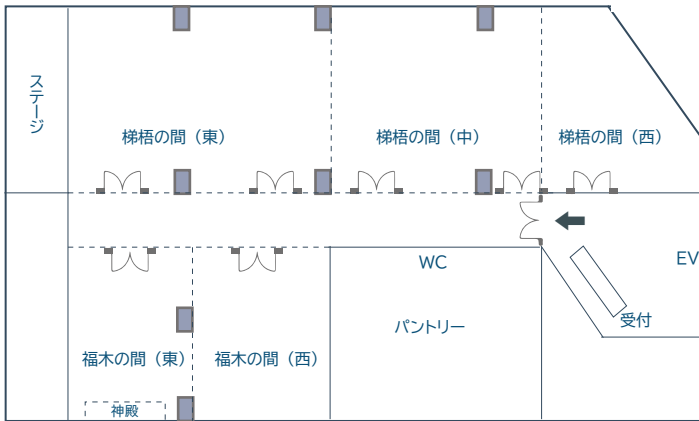

テイクアウトプラン

A. 和洋中オードブル	6,000円
B. 握り寿司盛り合わせ	6,000円
C. 稲荷・巻き寿司盛り合わせ	6,000円
D. ファミリーパーティー BOX	3,500円
E. ファミリーパーティー BOX	3,500円

寿三段重

・ちらし寿司	3,000円
・ローストビーフ	3,500円
・国産うなぎ重	4,000円
・お子様セット	1,000円

〒907-0012 沖縄県石垣市美崎町4-9 ☎0980-82-6111
URL <https://www.miyahira.co.jp>
E-mail hotel@miyahira.co.jp

banquet hall layout

各宴会会場平面図

2階 梯梧の間 (5分割)

2階 梯梧の間 (オープン)

1階 芭蕉亭 (2分割)

1階 アラムンダ (2分割)

オプション

音響使用料金 5,500 円～ プロジェクター・スクリーン 5,500 円～
 会場内横断幕 3,300 円～ 飾り重箱・盃セット 5,500 円～

banquet hall

各宴会場の設備・料金のご案内

階数	会場名	広さ		会議スタイル			パーティースタイル			料金	
		m ²	坪	シアター	スクール	口の字	立食	卓	対面	1時間料金	1日料金
2F	梯梧の間+福木の間	420m ²	127坪	—	—	—	300名	27卓	—	—	480,000
	梯梧の間(3分割可)	300m ²	90坪	230名	126名	—	200名	20卓	0	50,000	300,000
	梯梧の間 (東)	130m ²	39坪	80名	48名	32名	70名	6卓	32名	30,000	180,000
	梯梧の間 (中)	95m ²	29坪	50名	36名	18名	40名	4卓	24名	20,000	120,000
	梯梧の間 (西)	75m ²	22坪	20名	—	12名	20名	3卓	—	10,000	60,000
	福木の間(2分割可)	130m ²	39坪	—	—	—	60名	—	—	25,000	150,000
	福木の間 (東)	54m ²	16坪	32名	24名	18名	20名	2卓	12名	15,000	90,000
	福木の間 (西)	54m ²	16坪	32名	24名	18名	20名	2卓	12名	15,000	90,000
1F	芭蕉亭・畳(2分割可)	55m ²	16坪	40名	16名	22名	—	4卓	40名	20,000	120,000
	芭蕉亭 (西)	33m ²	10坪	—	—	—	—	2卓	12名	—	—
	芭蕉亭 (東)	22m ²	6坪	—	—	—	—	1卓	8名	—	—
	アラムンダ(2分割可)	82m ²	24坪	40名	24名	—	50名	5卓	28名	20,000	120,000
	アラムンダ (奥)	40m ²	12坪	—	—	16名	—	2卓	14名	—	—
	アラムンダ (手前)	40m ²	12坪	—	—	16名	—	2卓	14名	—	—