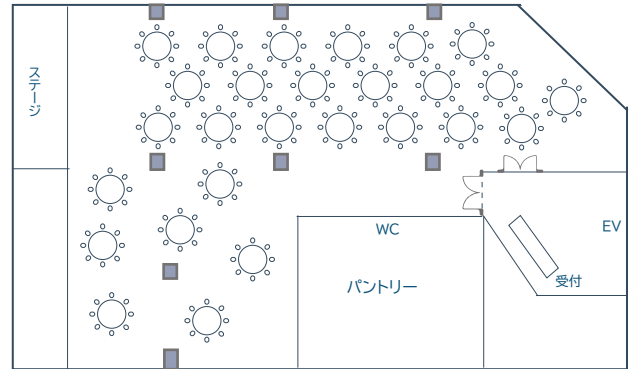

テイクアウトプラン

A. 和洋中オードブル	6,000円
B. 握り寿司盛り合わせ	6,000円
C. 稲荷・巻き寿司盛り合わせ	6,000円
D. ファミリーパーティー BOX	3,500円
E. ファミリーパーティー BOX	3,500円

寿三段重

・ちらし寿司	3,000円
・ローストビーフ	3,500円
・国産うなぎ重	4,000円
・お子様セット	1,000円

〒907-0012 沖縄県石垣市美崎町4-9 ☎0980-82-6111
URL <https://www.miyahira.co.jp>
E-mail hotel@miyahira.co.jp

banquet hall layout

各宴会会場平面図

2階 梯梧の間 (5分割)

2階 梯梧の間 (オープン)

1階 芭蕉亭 (2分割)

1階 アラムンダ (2分割)

オプション

音響使用料金 5,500 円～ プロジェクター・スクリーン 5,500 円～
 会場内横断幕 3,300 円～ 飾り重箱・盃セット 5,500 円～

banquet hall

各宴会場の設備・料金のご案内

階数	会場名	広さ		会議スタイル			パーティースタイル			料金	
		m ²	坪	シアター	スクール	口の字	立食	卓	対面	1時間料金	1日料金
2F	梯梧の間+福木の間	420m ²	127坪	—	—	—	300名	27卓	—	—	480,000
	梯梧の間(3分割可)	300m ²	90坪	230名	126名	—	200名	20卓	0	50,000	300,000
	梯梧の間 (東)	130m ²	39坪	80名	48名	32名	70名	6卓	32名	30,000	180,000
	梯梧の間 (中)	95m ²	29坪	50名	36名	18名	40名	4卓	24名	20,000	120,000
	梯梧の間 (西)	75m ²	22坪	20名	—	12名	20名	3卓	—	10,000	60,000
	福木の間(2分割可)	130m ²	39坪	—	—	—	60名	—	—	25,000	150,000
	福木の間 (東)	54m ²	16坪	32名	24名	18名	20名	2卓	12名	15,000	90,000
	福木の間 (西)	54m ²	16坪	32名	24名	18名	20名	2卓	12名	15,000	90,000
1F	芭蕉亭・畳(2分割可)	55m ²	16坪	40名	16名	22名	—	4卓	40名	20,000	120,000
	芭蕉亭 (西)	33m ²	10坪	—	—	—	—	2卓	12名	—	—
	芭蕉亭 (東)	22m ²	6坪	—	—	—	—	1卓	8名	—	—
	アラムンダ(2分割可)	82m ²	24坪	40名	24名	—	50名	5卓	28名	20,000	120,000
	アラムンダ (奥)	40m ²	12坪	—	—	16名	—	2卓	14名	—	—
	アラムンダ (手前)	40m ²	12坪	—	—	16名	—	2卓	14名	—	—