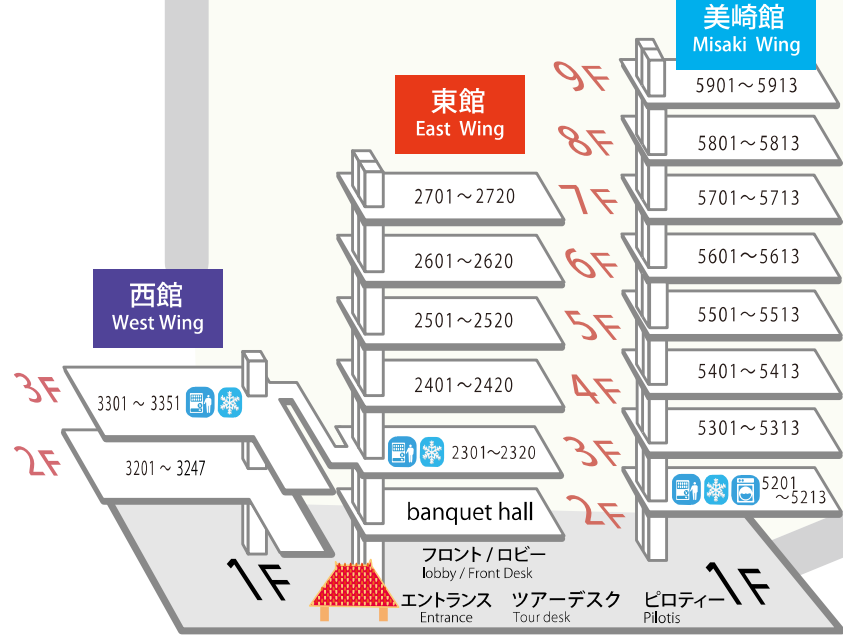

旧石垣市役所  
Ishigaki Old City Hall  
公設市場  
Public Market

さつき  
Satsuki

東バスターミナル  
Bus Terminal

EV車 充電スタンド (2台)  
EV QUICK CHARGING POINT

有料駐車場  
Parking Lot

連絡通路  
Connecting Passage

730 交差点  
730 Intersection

竹富町役場  
Taketomi Town Hall  
市立図書館  
City Library

JA ゆらていく市場

別館 Annex  
やいま家庭料理 さつき  
Izakaya Satsuki

ご案内 Information

- 館内での部屋着スリッパはご利用可能です。
- スリッパ、部屋着着用での外出はお控えください。
- Room wear and slippers are available only with in the hotel.