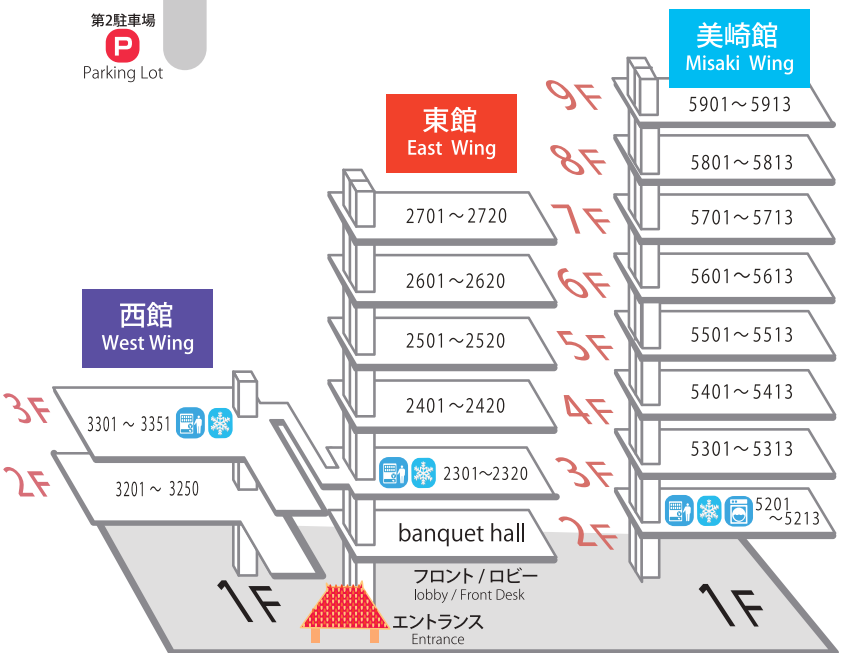

全館ご案内 Hotel Miyahira

HOTEL Information

☎ 0980-82-6111

- フリーWiFi全館対応
WiFi available in the hotel
- 全室禁煙

- 注意事項**
- ・全館禁煙でございます。・お部屋の鍵はオートロックタイプカードキーです。
 - ・カードキー紛失の際は補償金1,000円(税別)頂きます。
 - ・館内施設利用料は部屋掛け可能です。
 - ・館内での部屋着スリッパは着用可能です。
 - ・スリッパ、部屋着着用での外出はお控え下さい。
 - ・製氷機は美崎館(新館)が2階、東館と西館は3階それぞれ自動販売機コーナーにございます。

- Information**
- All rooms are non smoking.
 - The key to the room is an auto lock type. Please carry it when going out.
 - In case of lost card key you will be required to pay compensation of 1,100yen.
 - Room wear and slippers are available only within the hotel.
 - Ice machine is located next to the vending machine.
3F East and West building 2F Misaki building